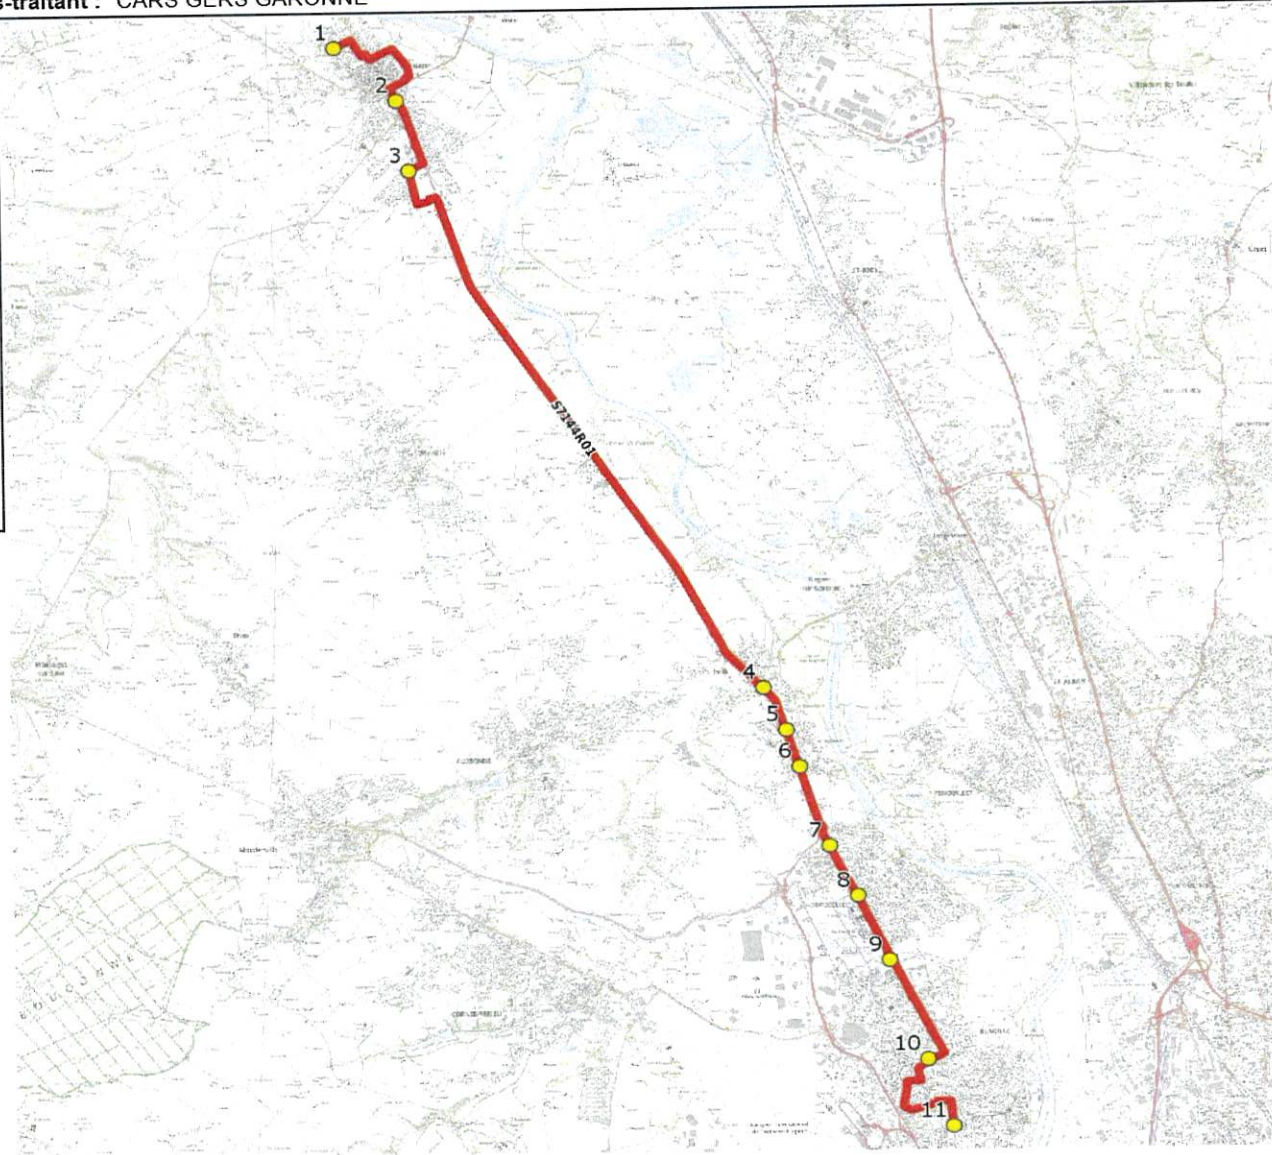

Mise à jour : 23/09/2021

Ligne : BLAGNAC-SEGPA COLLEGE GRENADE

Ligne N° : S7144

Marché (année de notification-durée) : 2021-7

Transporteur : GRPT CARS GERS GARONNE - TRANSPORTS A.FAUR

Km en charge : 21 Km

Nombre de places assises : 59 pl

Sous-traitant : CARS GERS GARONNE

Année : 2016

ITINERAIRE INDICATIF (RETOUR)	LM-JV--	Merc
GRENADE		
1. Collège Grand Selve	16:40	12:05
2. Abribus Mairie	16:45	12:10
3. Ch Montagne/Ch Croix/AB	16:48	12:13
SEILH		
4. Rte Toulouse/AHC/PCG Aussonelle	17:00	12:25
5. Rte Toulouse/Rd-pt Golf/PCG Golf	17:01	12:26
6. Rte Toulouse/PCG Tricheries	17:03	12:27
BEAUZELLE		
7. ABCGn0135 Centre Commercial	17:04	12:28
8. Rte Grenade/ABCG Baricou	17:06	12:30
BLAGNAC		
9. Poteaux F.Mitterrand	17:07	12:31
10. Ch Aussonne/Av De Gaulle	17:13	12:36
11. Av Parc/ArTisseo Pasteur Mairie	17:20	12:38

DIRECTION DES TRANSPORTS

Mise à jour : 23/09/2021

Marché (année de notification-durée) : 2021-7

Nombre de places assises : 63 pl

Ligne : BLAGNAC-SEGPA COLLEGE GRENADE

Transporteur : GRPT CARS GERS GARONNE - TRANSPORTS A.FAUR

Sous-traitant : CARS GERS GARONNE

Ligne N° : S7144

Km en charge : 20 Km

Année : 2019

ITINERAIRE INDICATIF (ALLER)	LMMJV--
BLAGNAC	
1. Av Parc/ArTisseo Pasteur Mairie	07:05
2. Ch Aussonne/Av De Gaulle	07:09
3. Poteaux F.Mitterrand	07:14
BEAUZELLE	
4. Rte Grenade/ABCG Baricou	07:17
5. ABCGn0135 Centre Commercial	07:19
SEILH	
6. Rte Toulouse/PCG Tricheries	07:21
7. Rte Toulouse/Rd-pt Golf/PCG Golf	07:23
8. Rte Toulouse/AHC/PCG Aussonelle	07:25
GRENADE	
9. Ch Montagne/Ch Croix/AB	07:35
10. Poteaux Mairie	07:38
11. Collège Grand Selve	07:50